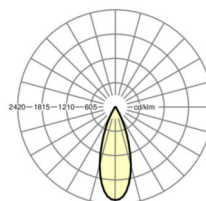

параметры

номер заказа	19105504045
код EAN	4020863388806
номер таможенного тарифа	94051190
Знак прохождения контроля	IP 20, класс защиты I, F, HACCP DIN10500/Food/IFS-пригодность для применения/BRC, Indoor, CE
Степень ударопрочности IK	IK03 (10°C bis 25°C)
Температура окружения	ta 10°C в 25°C
Гарантийный срок	5 лет

электротехника

Балласт	Электронный драйвер (2 штуки)
Мощность системы	69W
сетевое напряжение	230V/50Hz
автоматический предохранитель (пусковой ток)	11 штук/B10, 17 штук/B16, 18 штук/C10, 29 штук/C16
класс энергосбережения/Источник света	E

Оптика

Оснастка	LED, цветопередача/оттенок света CRI ≥ 90 / 4000K
Допуск для координаты цветности (MacAdam)	3SDCM
Номинальный световой поток	6756lm
Срок службы LED	50000h L80/B10 (Tq 25°C)
светоотдача светильников	98lm/W
UGR поп./вдоль	24.9 / 24.9

DEEP-LINK

<https://www.regiolux.de/ru/article/19105504045>

Ссылка	LED 6800lm 940
ηLB	100 %
Φ ↓/↑	100 % / 0 %
UGR поп./вдоль	24.9 / 24.9