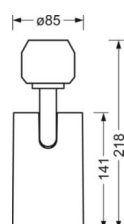

DEEP-LINK

<https://www.regiolux.de/ru/article/19105504045>

Ссылка	LED 6800lm 940
ηLB	100 %
Φ ↓/↑	100 % / 0 %
UGR поп./вдоль	24.9 / 24.9

Механика

цвет корпуса

серебристый/
белый
алюминий
RAL 9006

размеры (LxWxH/DxH)

765mm x
55mm x
201mm

вес (нетто)

2.5kg

Область разворота в плоскости и пространстве (x/y/z)

+ 90° / 0° /
335°

Вид монтажа

сборка
трековых
систем,
световая
структура

размеры

L	765 mm	Длина
B	55 mm	Ширина
H	201 mm	Высота