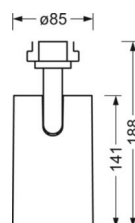

DEEP-LINK

<https://www.regiolux.de/ru/article/19105504045>

Ссылка	LED 6800lm 940
ηLB	100 %
Φ ↓/↑	100 % / 0 %
UGR поп./вдоль	24.9 / 24.9

Механика

цвет корпуса

серебристый/
белый
алюминий
RAL 9006

размеры (LxWxH/DxH)

765mm x
55mm x
201mm

вес (нетто)

2.5kg

Область разворота в плоскости и пространстве (x/y/z)

+ 90° / 0° /
335°

Вид монтажа

сборка
трековых
систем,
световая
структура

размеры

L	765 mm	Длина
B	55 mm	Ширина
H	201 mm	Высота